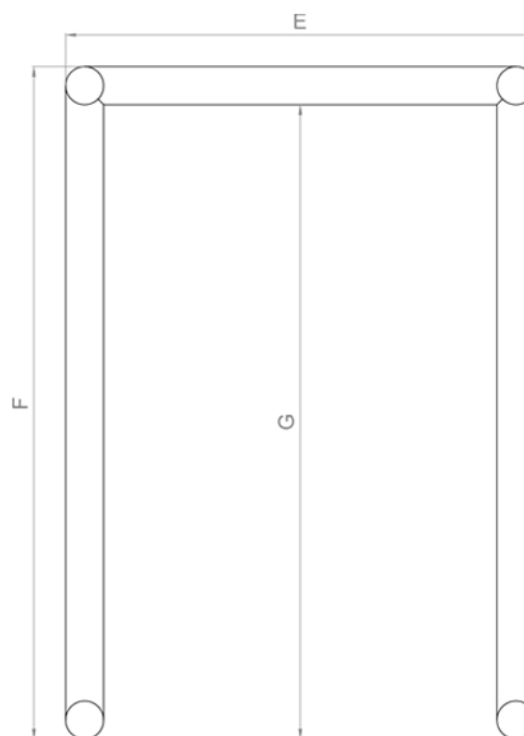

## I MODELLI STANDARD

**SMALL:** ideale per moto e microcar  
con lunghezze fino a 270cm

**MEDIUM:** ideale per automobili  
con lunghezze fino a 500cm

**LARGE:** ideale per furgoni e van  
con lunghezze fino a 670cm

**EXTRA LARGE:** ideale per camper  
con lunghezze fino a 790cm

Mod.	A	B	C	D	E	F	G
S	340	280	230	200	340	310	280
M	370	310	250	220	370	530	500
L	430	330	390	340	430	730	680
XL	450	350	410	360	450	850	800